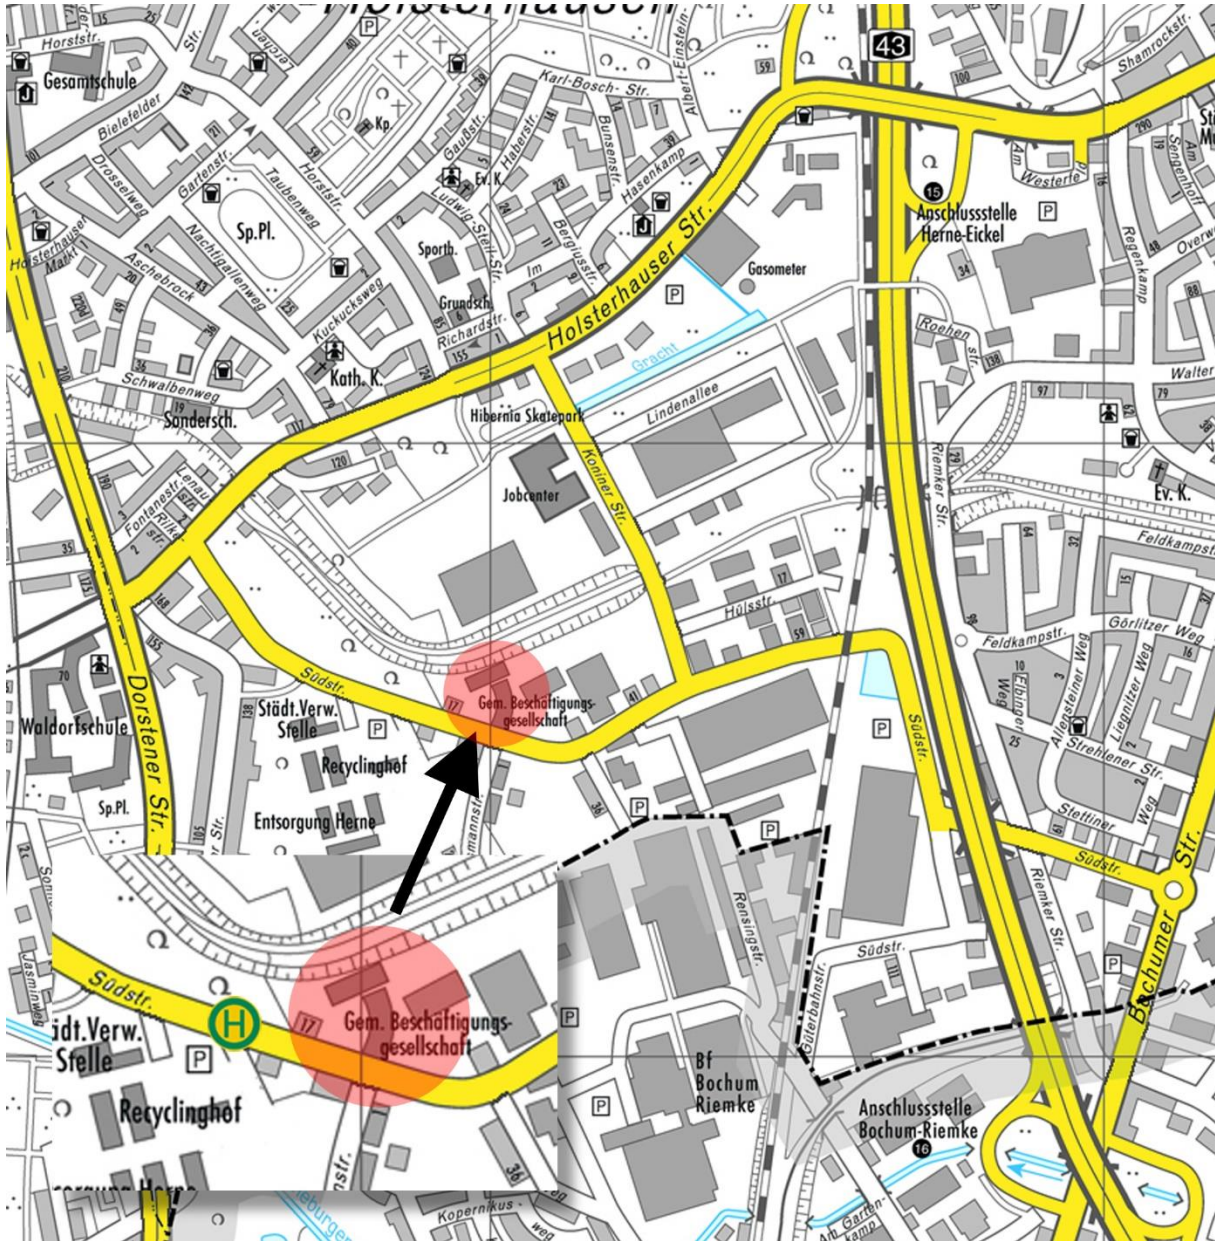

So finden Sie uns/How to find us:

Mit öffentlichen Verkehrsmitteln:

Ab Herne Bahnhof mit der **Buslinie 303** Richtung **Herne Wanne-Eickel Hbf.** bis zur Haltestelle **Straßenverkehrsamt**. Von dort ca. **5 Minuten Fußweg**.

By public transport:

From **Herne Bahnhof**, take **bus line 303** in the direction of **Herne Wanne-Eickel Hbf.** to the **Straßenverkehrsamt** stop. From there it is about a **5-minute walk**.